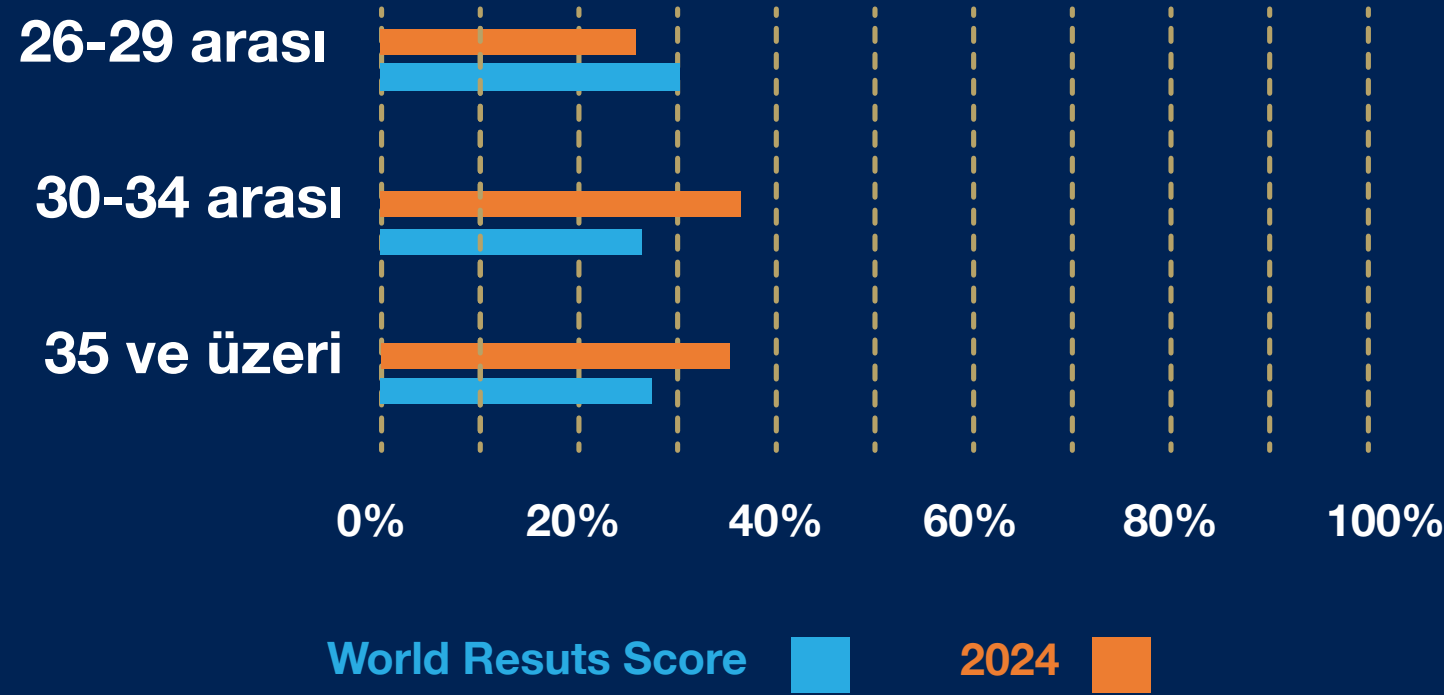

Başarı Yüzdeleri